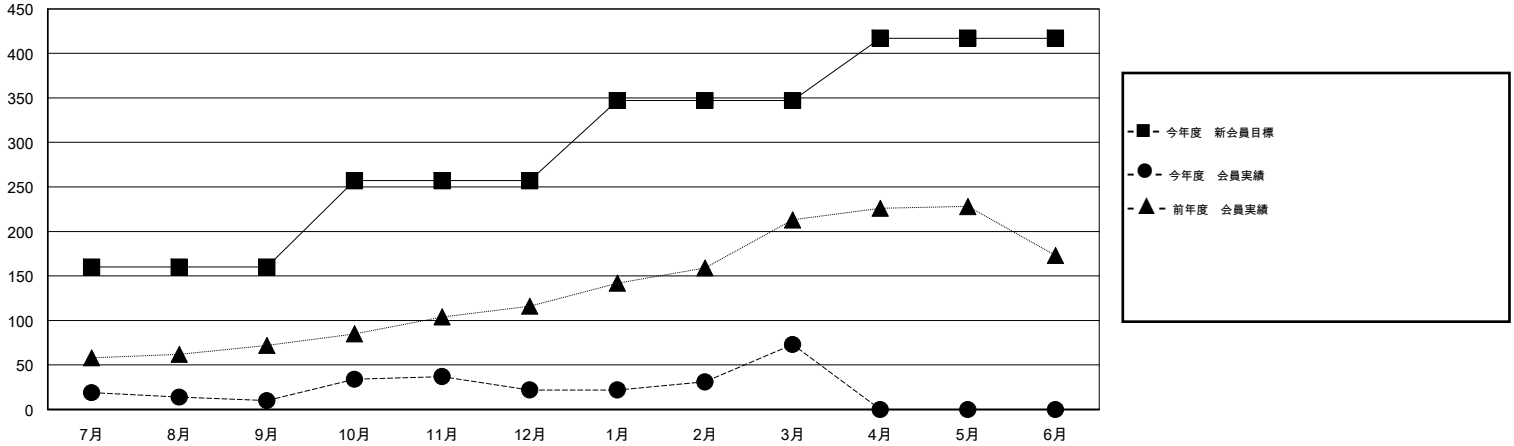

MONTHLY MEMBERSHIP PROGRESS REPORT

District 332 B

Results as of: 3/31/2016

GMT: Masayuki Kaneko

地域 JAPAN

GMT会則地域 5-Jap

クラブ				
結果 : 2015-2016				
四半期	新クラブ目標	新クラブ	解散クラブ	純増 / 減
7月/8月/9月	0	0	0	0
10月/11月/12月	0	0	0	0
1月/2月/3月	1	0	0	0
4月/5月/6月	0	0	0	0

名				
結果 : 2015-2016				
四半期	新会員目標	チャーターメン バー / 新会員	退会者	純増 / 減
7月/8月/9月	160	60	50	10
10月/11月/12月	97	45	33	12
1月/2月/3月	90	78	27	51
4月/5月/6月	70	0	0	0

新クラブ目標及び実績累計

会員目標及び実績累計

解散クラブ: 0	44 CLUBS OF 53 一名以上の新会員を登録	男女別 男性 1,625 (65.21%) 女性 867 (34.79%)
退会者 物故会員 15 クラブ解散 0 その他 95 合計 110	健康診断データはこちら	家族会員 1,566 世帯主 698 世帯主以外 868